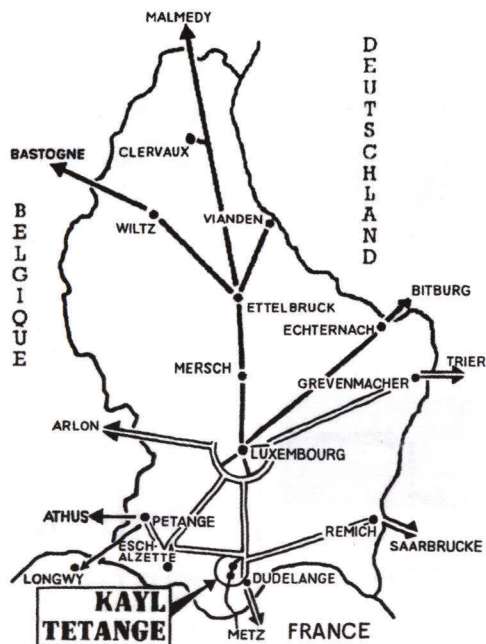

**VOYAGES
VANDIVINIT**

www.vandivinit.lu

12-14, Z.A. Triangle Vert

L-5691 Ellange/Mondorf

Tél. : 23 66 83 41-1

Fax : 23 66 15 79

Amicale des Marcheurs Kayl

**72. Internationale Winterwanderung
72^e Marche internationale d'hiver**

**Dimanche
12 février
2012**

**Sonntag
12 Februar
2012**

Parcours-Strecke : 6 / 12 Km

**Départ-Start: Centre Culturel «Schungfabrik»
à Tétange**

N° autorisation FLMP 19/2012

Teilnahmebedingungen

- Start + Ziel:** Kulturzentrum « Schungfabrik »
14, rue Pierre Schiltz, L-3786 Tetingen
- Teilnahme :** Offen für jedermann, ohne Sollzeiten
- Startzeiten :** 08,00 – 14,00 Uhr,
- Zielschluss :** 17,00 Uhr
- Streckenlänge :** 6 und 12 Km
- Startgebühr :** 1,50 € für den IVV-Stempel
- Versicherung:** Der Organisator ist Haftpflichtversichert
- Verpflegung :** Tee gratis an den Kontrollstellen. Die Startkarten sind an den Kontrollstellen persönlich vorzulegen
- Hinweise:** Die Wanderung findet bei jedem Wetter statt und, nach den Richtlinien der F.L.M.P. im IVV. Auf öffentlichen Strassen sind die geltenden Verkehrsvorschriften zu beachten.
- Auskunft :** Eischen Yvon, 7, rue des Lilas
B-6780 Hondelange
Tel : 0032 6323 3399